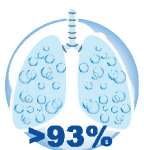

CA-MI

Inhalator siateczkowy Kiwi Plus

Idealny dla dzieci
Świetny dla dorosłych
Niezbędny dla rodziny

MMAD 1.51 μm

Frakcja respirabilna >93%

Głośność 38.2 dB

Funkcja autoczyszczenia

Bateria litowa
z możliwością ładowania

Akumulator zapewnia
do 220 minut ciągłej pracy urządzenia

Bez BPA, ekologiczny

Minimalna wartość rezydualna

Prędkość nebulizacji 0,3ml/min

300 ładowań
1000 godzin pracy

W zestawie:

Maska dla dziecka, maska dla dorosłych, ustnik, końcówka do nosa, pojemnik na lek, uniwersalny zasilacz, instrukcja obsługi i etui do przechowywania.